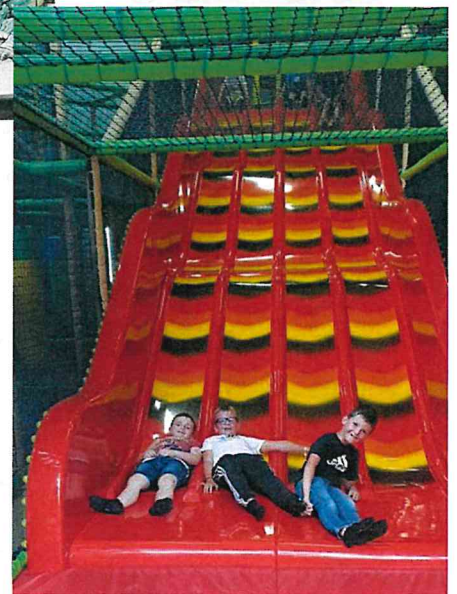

Ainsi toutes les classes des écoles sont équipées de ce nouvel outil d'apprentissage.

**Communauté
de Communes
du Grand Roye**

Entretien église et mairie

Après les portes de l'église, les grilles ont été renouvelées par M.Oyon et M.Castel. Ils ont également repeint la barrière de la mairie ainsi que les sous-bassements.

La partie école primaire sera renouvelée prochainement

L'église a également été nettoyée le samedi 25 septembre par les membres du conseil municipal et quelques bénévoles.

Ce nettoyage est effectué chaque année afin d'entretenir l'église et son mobilier.

ALSH été 2021

De nombreuses activités et sorties cet été: Zoo d'Amiens, patinoire et piscine, mini golf, Kiddy teuf, soirée pyjama et défilé,....

Encore merci à tous pour cette saison et rendez-vous aux vacances de la Toussaint, d'hiver et de Pâques pour de nouvelles aventures avec notre équipe d'animatrices.